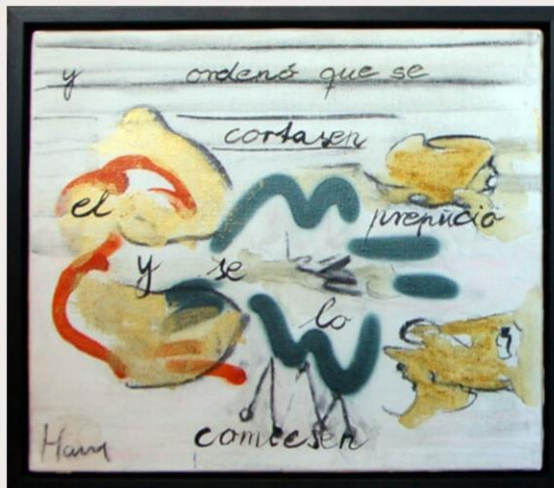

22. Lene Frederiksen  
Skulptur i skiffer og bronze  
h 20 cm

23. Martin Nybo Jensen  
Keramisk vase  
h 33 cm

24. Martin Nybo Jensen  
Keramisk fad  
d 37 cm

25. Frank Hammershøj  
Maleri på papir  
61 x 44 cm

26. Kjeld Ulrich  
Mixed media på papir\_  
52 x 103 cm

27. Kjeld Ulrich  
Mixed media på papir  
52 x 103 cm

28. Kai Lindemann  
Litografi  
82 x 98 cm

29. Lone Osmand  
Skulptur i porcelænsler  
h 33 cm

30. Linda Horn  
Grafisk tryk  
88 x 70 cm

31. Christian Bruun  
Keramisk krukke\_  
h 29 cm

32. Henrik Have: Komposition  
Akryl på lærred  
65 x 55 cm

33. Henrik Have  
Olie på lærred  
36 x 41 cm