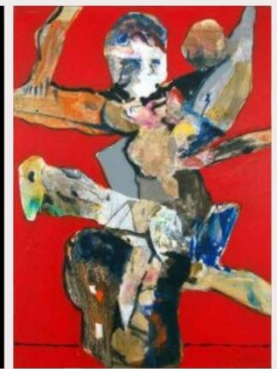

**KF 1958 Oversigt over gevinster 2025**

1. Uffe Christoffersen  
Litografi  
102 x 122 cm

2. Nils Møller  
Perelite-skål\_ D 33 cm  
D 33 cm

3. Søren Wullum  
"I lære som engel"  
Keramisk skulptur, H 34 cm

4. Arthur Mathiesen  
Stenhoved  
Granit H 32 cm

5. Anne Brérot: Les gants jaunes  
Maleri på plade  
35x35 cm

6. Artigasplanas: Mythology  
Bronze og jern\_  
h 30 cm

7. Hans Sieverding  
Træsnit  
87x64 cm

8. Albert Merz  
Akvatinte  
45x49 cm

9. Carsten Rudolfsen  
Maleri på lærred  
63 x 83 cm

10. James Coignard  
Mixed media  
31 x 50 cm

11. James Coignard  
Mixed media  
57 x 68 cm

12. Andrzej Kasorzak  
Maleri på lærred  
70 x 50 cm